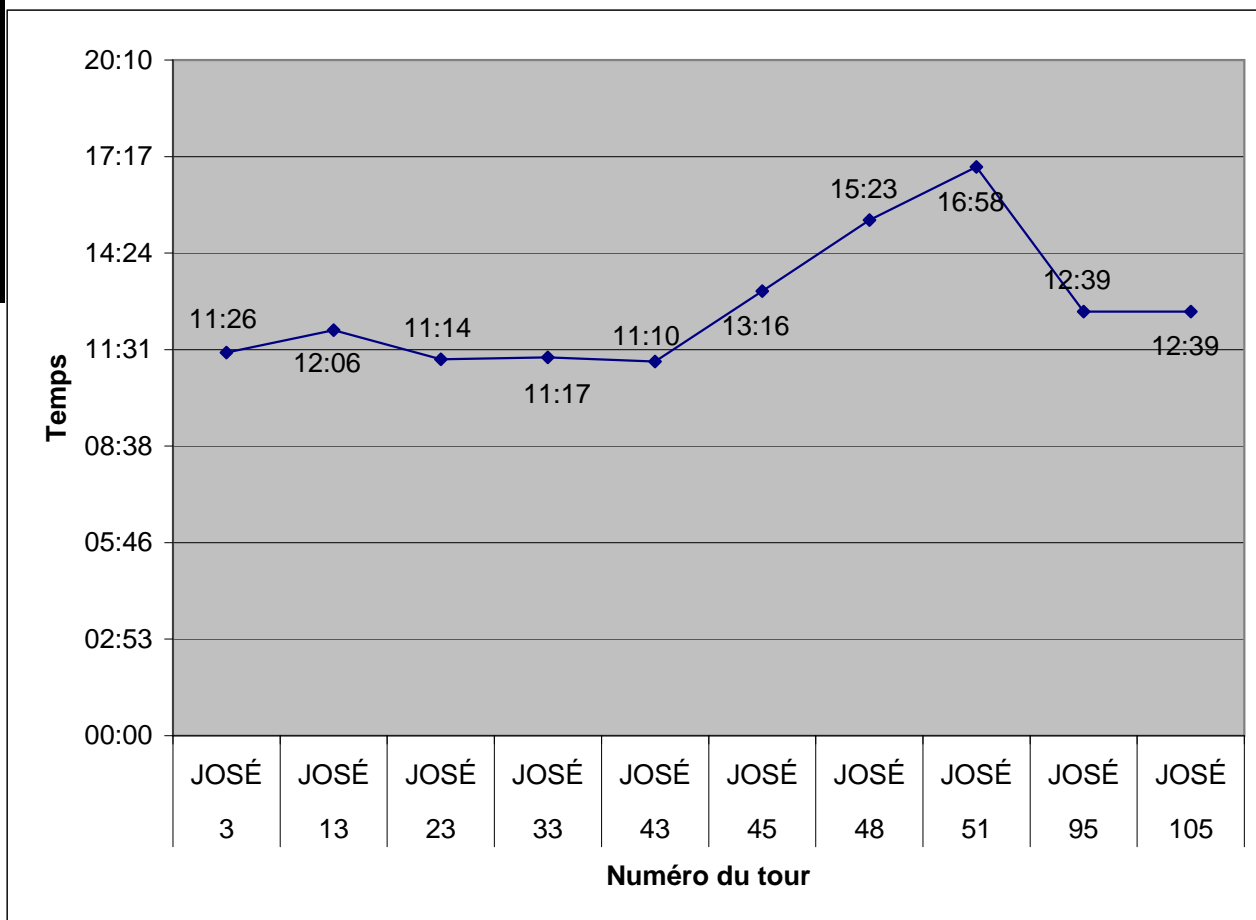

Tour	Prénom	Temps	Vitesse
3	JOSÉ	11:26	21,94
13	JOSÉ	12:06	20,73
23	JOSÉ	11:14	22,33
33	JOSÉ	11:17	22,23
43	JOSÉ	11:10	22,46
45	JOSÉ	13:16	18,90
48	JOSÉ	15:23	16,30
51	JOSÉ	16:58	14,78
95	JOSÉ	12:39	19,83
105	JOSÉ	12:39	19,83

1TOUR = 4,18 kms