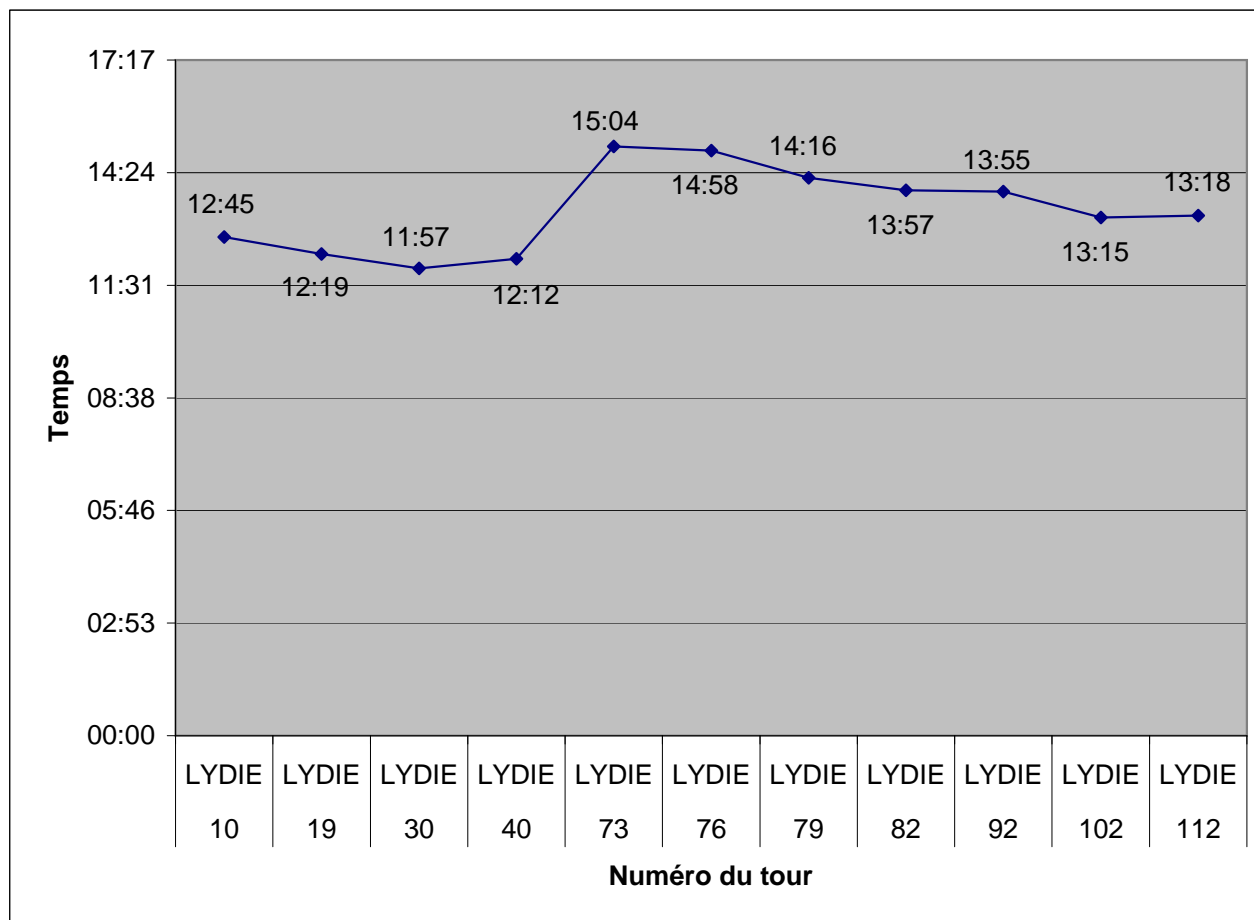

1TOUR = 4,18 kms

Tour	Prénom	Temps	Vitesse
9	HÉLÈNE	12:33	19,98
20	HÉLÈNE	12:25	20,20
29	HÉLÈNE	12:13	20,53
39	HÉLÈNE	12:22	20,28
72	HÉLÈNE	16:06	15,58
75	HÉLÈNE	14:33	17,24
78	HÉLÈNE	15:07	16,59
81	HÉLÈNE	14:35	17,20
91	HÉLÈNE	14:20	17,50
101	HÉLÈNE	14:36	17,18
111	HÉLÈNE	14:15	17,60

1TOUR = 4,18 kms

Tour	Prénom	Temps	Vitesse
3	JOSÉ	11:26	21,94
13	JOSÉ	12:06	20,73
23	JOSÉ	11:14	22,33
33	JOSÉ	11:17	22,23
43	JOSÉ	11:10	22,46
45	JOSÉ	13:16	18,90
48	JOSÉ	15:23	16,30
51	JOSÉ	16:58	14,78
95	JOSÉ	12:39	19,83
105	JOSÉ	12:39	19,83

1TOUR = 4,18 kms

Tour	Prénom	Temps	Vitesse
10	LYDIE	12:45	19,67
19	LYDIE	12:19	20,36
30	LYDIE	11:57	20,99
40	LYDIE	12:12	20,56
73	LYDIE	15:04	16,65
76	LYDIE	14:58	16,76
79	LYDIE	14:16	17,58
82	LYDIE	13:57	17,98
92	LYDIE	13:55	18,02
102	LYDIE	13:15	18,93
112	LYDIE	13:18	18,86

1TOUR = 4,18 kms

Tour	Prénom	Temps	Vitesse
5	PHILIPPE	10:15	24,47
15	PHILIPPE	10:25	24,08
25	PHILIPPE	10:48	23,22
35	PHILIPPE	11:25	21,97
57	PHILIPPE	16:26	15,26
64	PHILIPPE	13:25	18,69
67	PHILIPPE	12:14	20,50
70	PHILIPPE	12:19	20,36
88	PHILIPPE	11:22	22,06
97	PHILIPPE	10:58	22,87
106	PHILIPPE	11:10	22,46