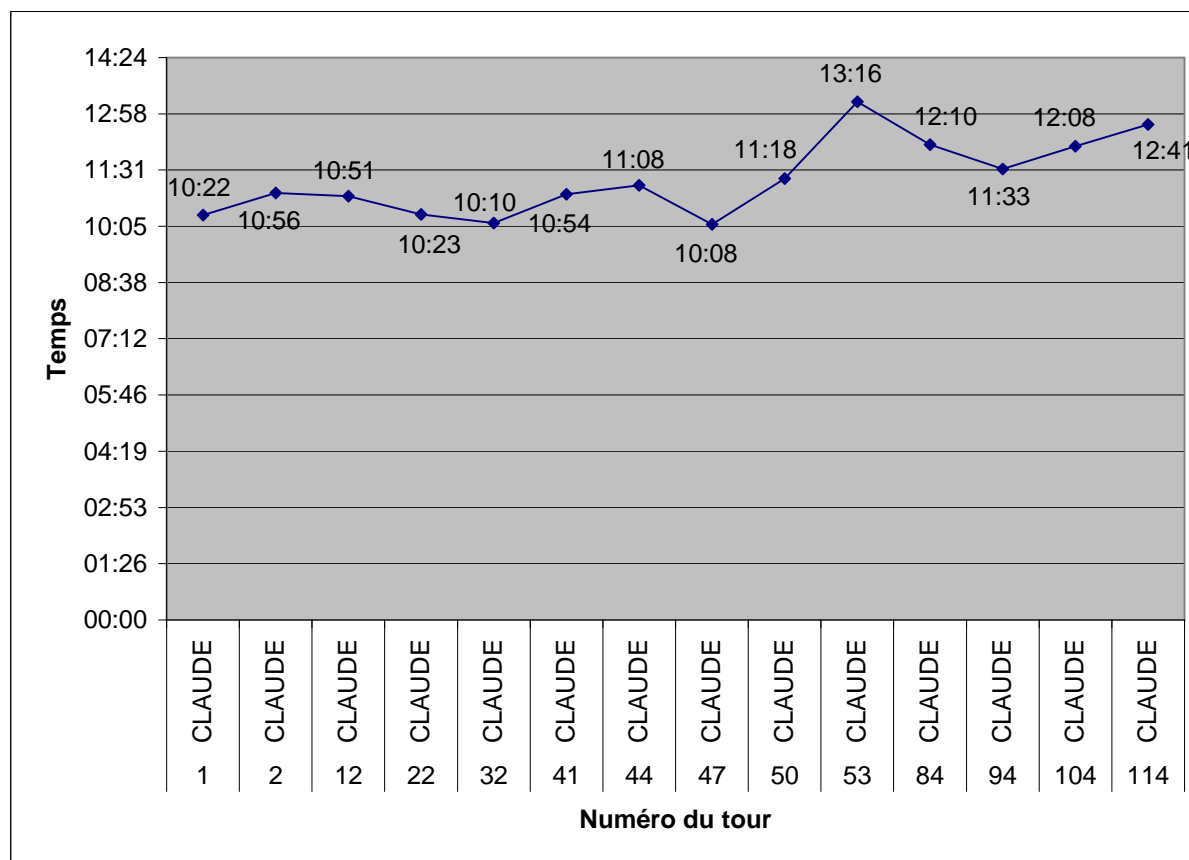

Tour	Prénom	Temps	Vitesse
1	CLAUDE	10:22	24,19
2	CLAUDE	10:56	22,94
12	CLAUDE	10:51	23,12
22	CLAUDE	10:23	24,15
32	CLAUDE	10:10	24,67
41	CLAUDE	10:54	23,01
44	CLAUDE	11:08	22,53
47	CLAUDE	10:08	24,75
50	CLAUDE	11:18	22,19
53	CLAUDE	13:16	18,90
84	CLAUDE	12:10	20,61
94	CLAUDE	11:33	21,71
104	CLAUDE	12:08	20,67
114	CLAUDE	12:41	19,77

1TOUR = 4,18 kms