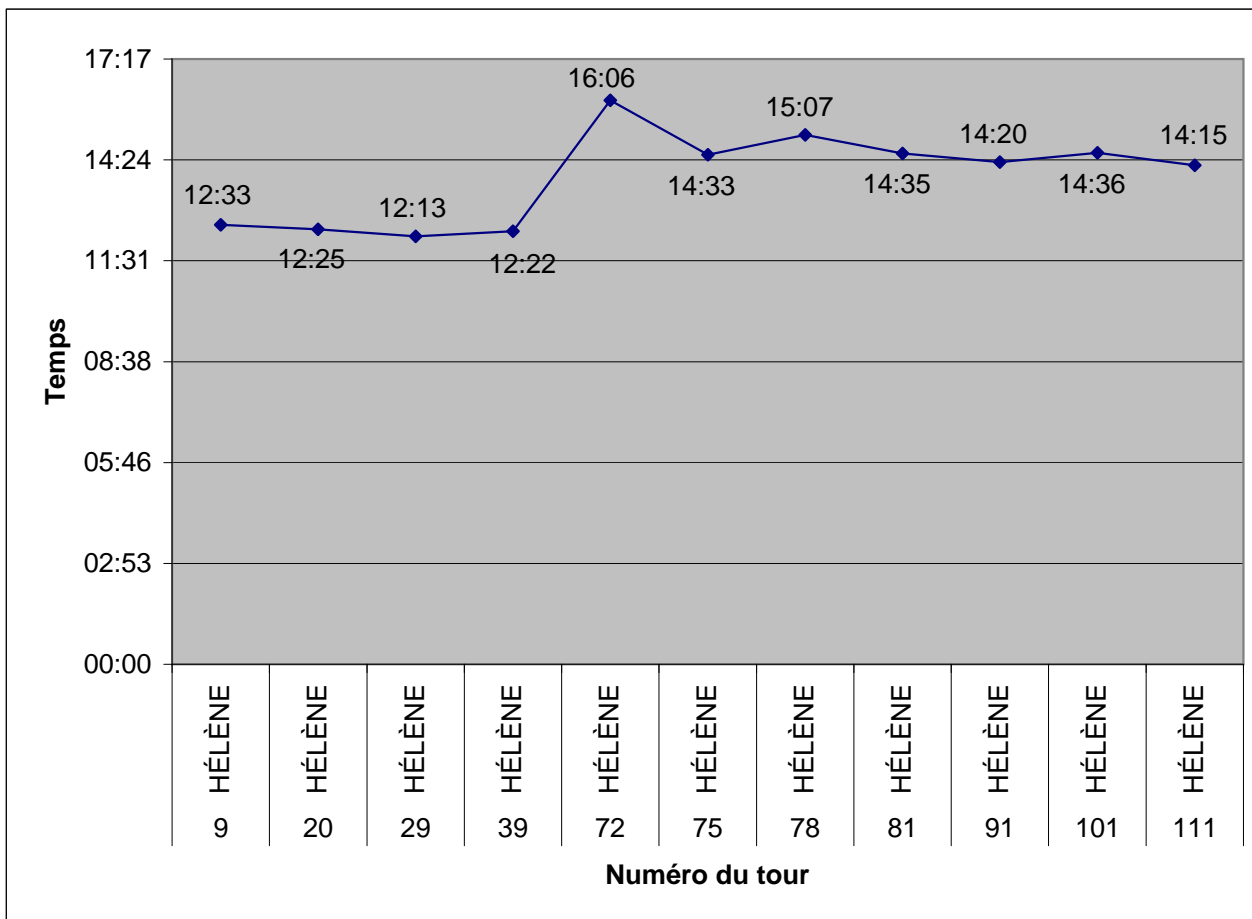

Tour	Prénom	Temps	Vitesse
9	HÉLÈNE	12:33	19,98
20	HÉLÈNE	12:25	20,20
29	HÉLÈNE	12:13	20,53
39	HÉLÈNE	12:22	20,28
72	HÉLÈNE	16:06	15,58
75	HÉLÈNE	14:33	17,24
78	HÉLÈNE	15:07	16,59
81	HÉLÈNE	14:35	17,20
91	HÉLÈNE	14:20	17,50
101	HÉLÈNE	14:36	17,18
111	HÉLÈNE	14:15	17,60

1TOUR = 4,18 kms