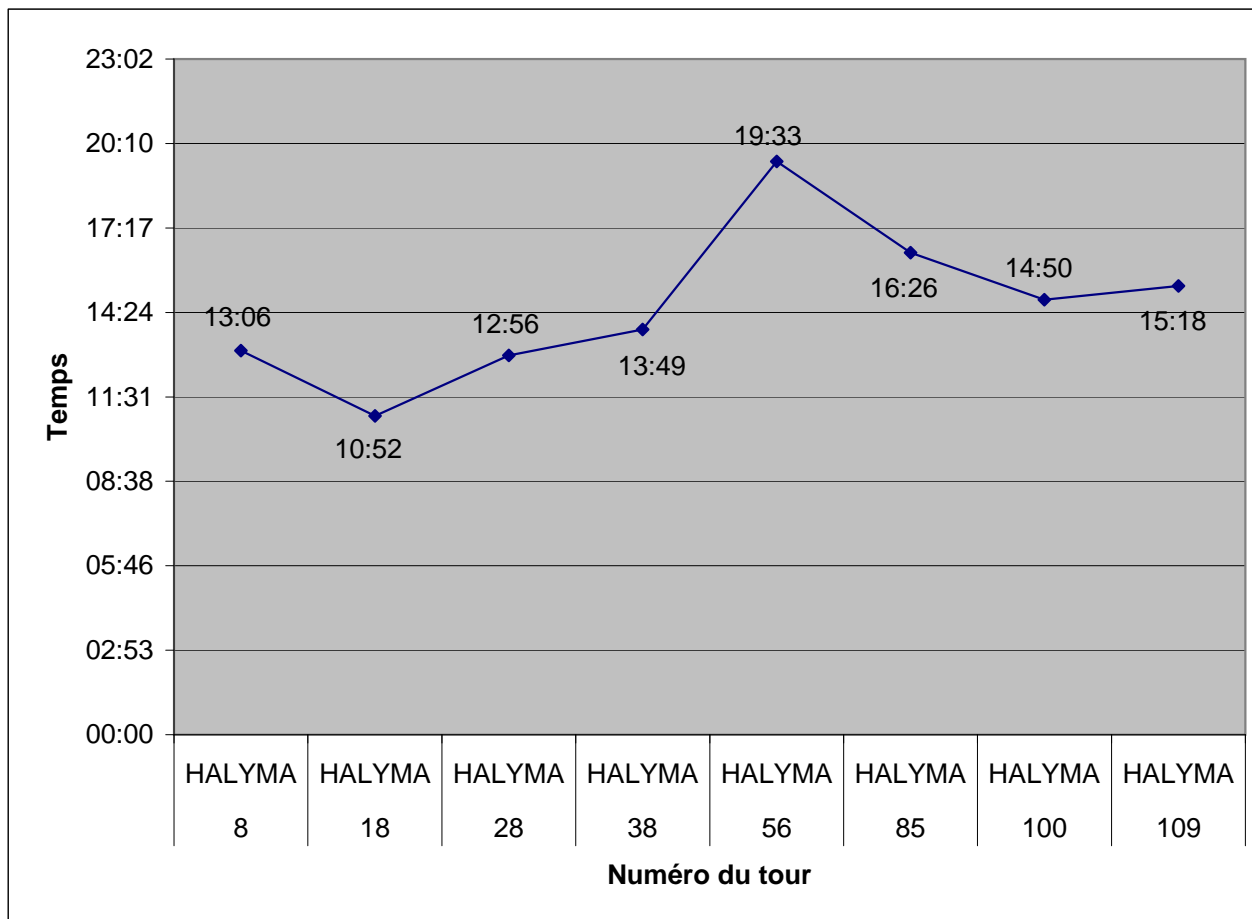

Tour	Prénom	Temps	Vitesse
8	HALYMA	13:06	19,15
18	HALYMA	10:52	23,08
28	HALYMA	12:56	19,39
38	HALYMA	13:49	18,15
56	HALYMA	19:33	12,83
85	HALYMA	16:26	15,26
100	HALYMA	14:50	16,91
109	HALYMA	15:18	16,39

1TOUR = 4,18 kms