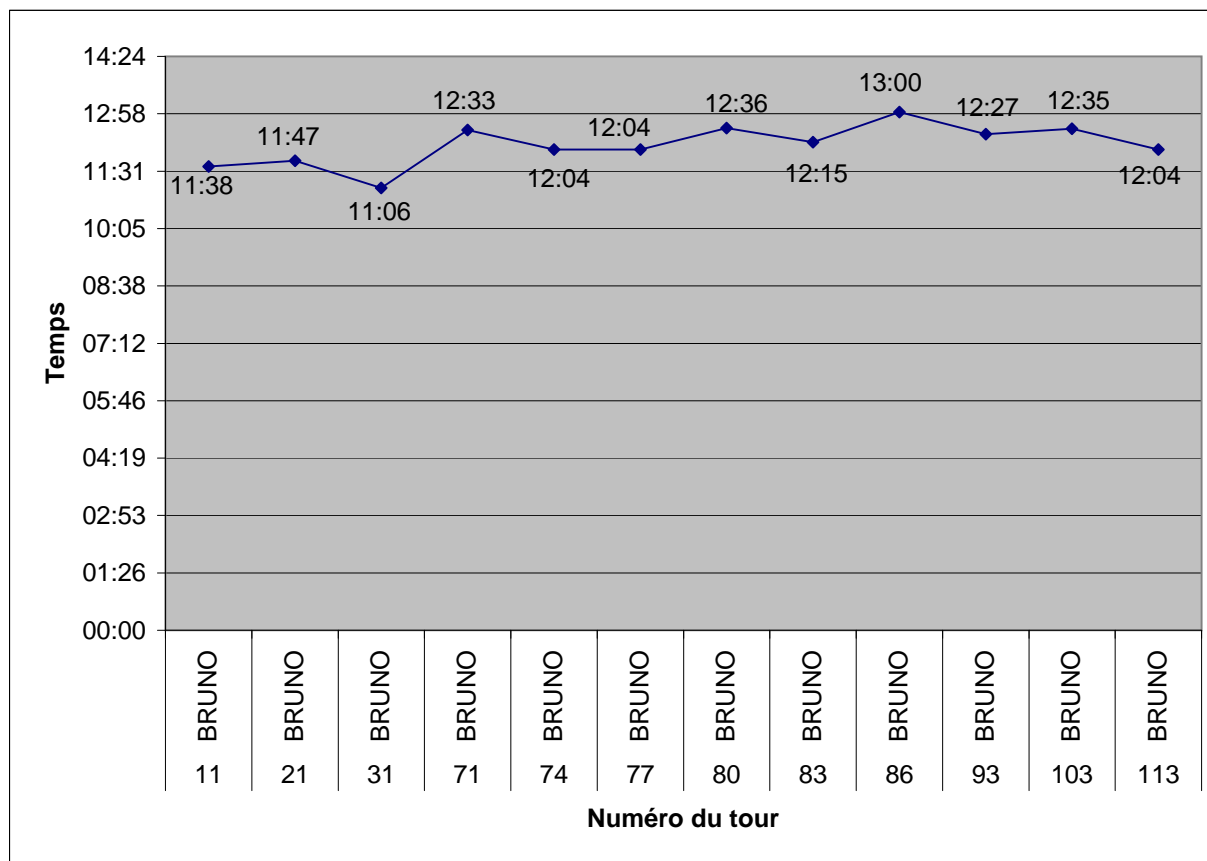

Tour	Prénom	Temps	Vitesse
11	BRUNO	11:38	21,56
21	BRUNO	11:47	21,28
31	BRUNO	11:06	22,59
71	BRUNO	12:33	19,98
74	BRUNO	12:04	20,78
77	BRUNO	12:04	20,78
80	BRUNO	12:36	19,90
83	BRUNO	12:15	20,47
86	BRUNO	13:00	19,29
93	BRUNO	12:27	20,14
103	BRUNO	12:35	19,93
113	BRUNO	12:04	20,78

1TOUR = 4,18 kms