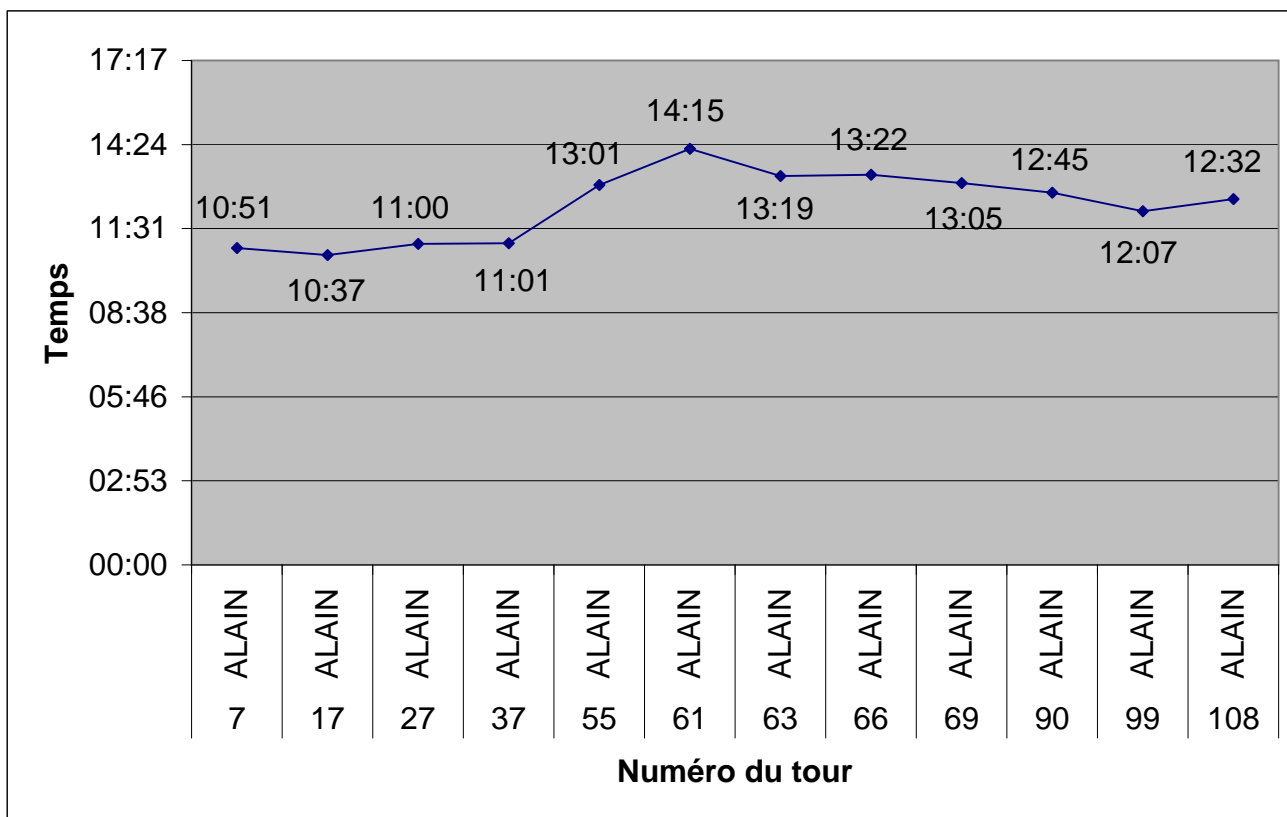

Tour	Prénom	Temps	Vitesse
7	ALAIN	10:51	23,12
17	ALAIN	10:37	23,62
27	ALAIN	11:00	22,80
37	ALAIN	11:01	22,77
55	ALAIN	13:01	19,27
61	ALAIN	14:15	17,60
63	ALAIN	13:19	18,83
66	ALAIN	13:22	18,76
69	ALAIN	13:05	19,17
90	ALAIN	12:45	19,67
99	ALAIN	12:07	20,70
108	ALAIN	12:32	20,01

1TOUR = 4,18 kms