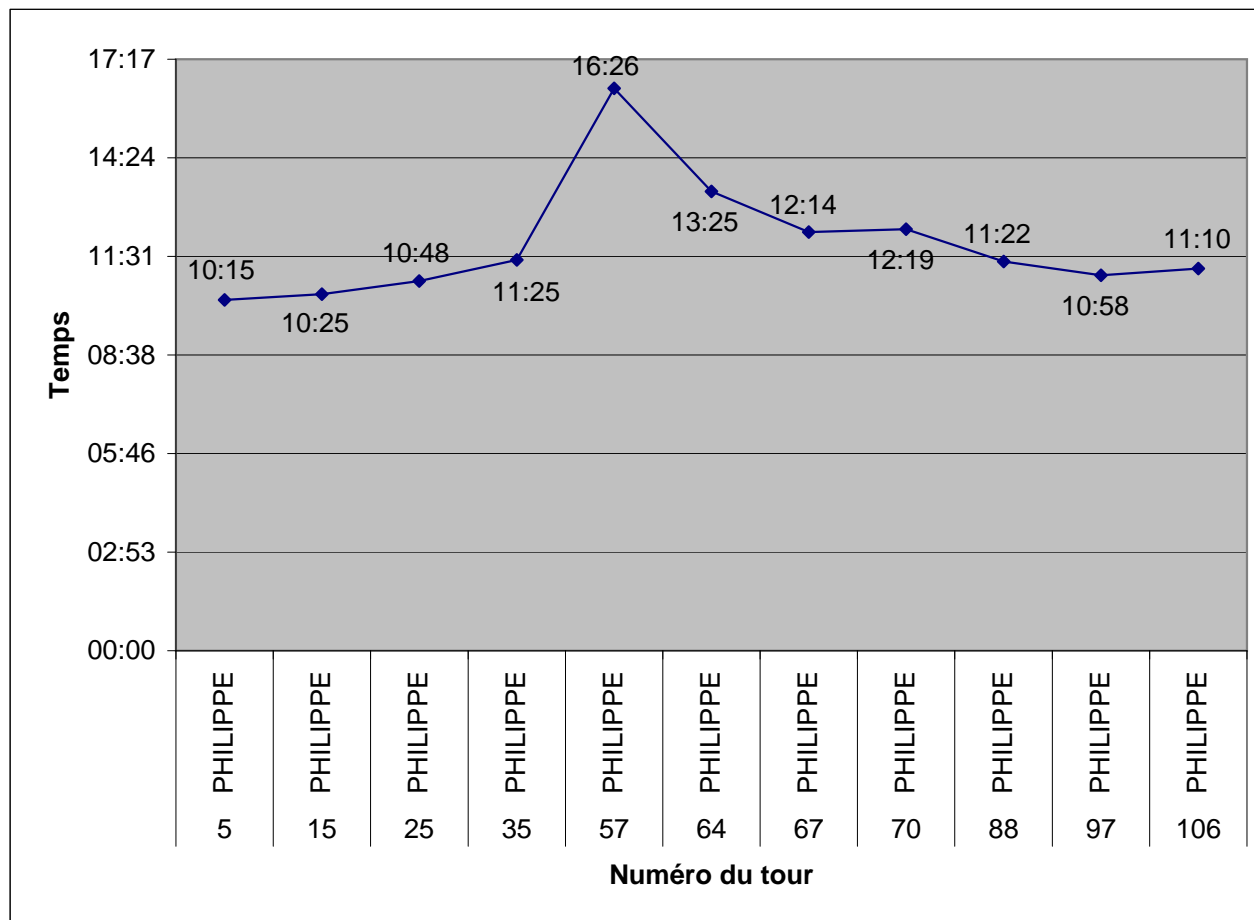

Tour	Prénom	Temps	Vitesse
5	PHILIPPE	10:15	24,47
15	PHILIPPE	10:25	24,08
25	PHILIPPE	10:48	23,22
35	PHILIPPE	11:25	21,97
57	PHILIPPE	16:26	15,26
64	PHILIPPE	13:25	18,69
67	PHILIPPE	12:14	20,50
70	PHILIPPE	12:19	20,36
88	PHILIPPE	11:22	22,06
97	PHILIPPE	10:58	22,87
106	PHILIPPE	11:10	22,46

1TOUR = 4,18 kms