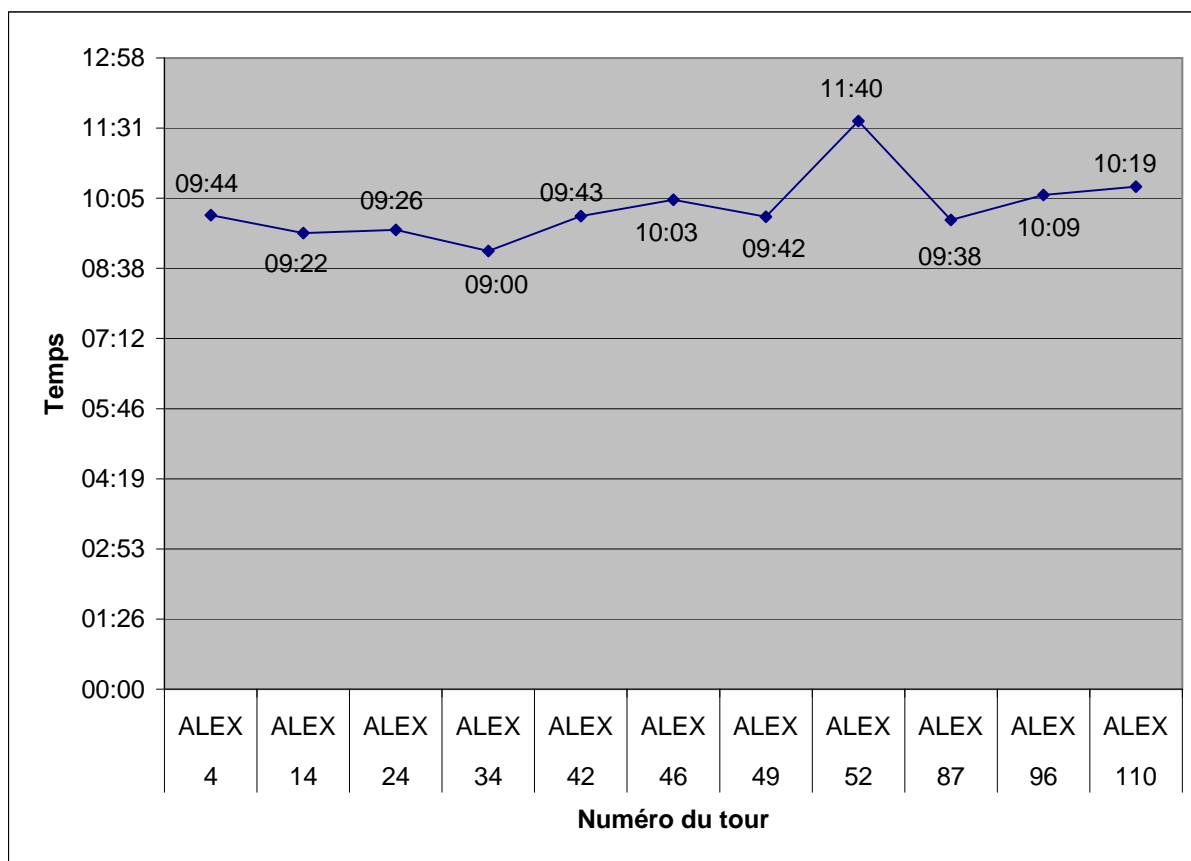

Tour	Prénom	Temps	Vitesse
4	ALEX	09:44	25,77
14	ALEX	09:22	26,78
24	ALEX	09:26	26,59
34	ALEX	09:00	27,87
42	ALEX	09:43	25,81
46	ALEX	10:03	24,96
49	ALEX	09:42	25,86
52	ALEX	11:40	21,50
87	ALEX	09:38	26,03
96	ALEX	10:09	24,71
110	ALEX	10:19	24,31

1TOUR = 4,18 kms